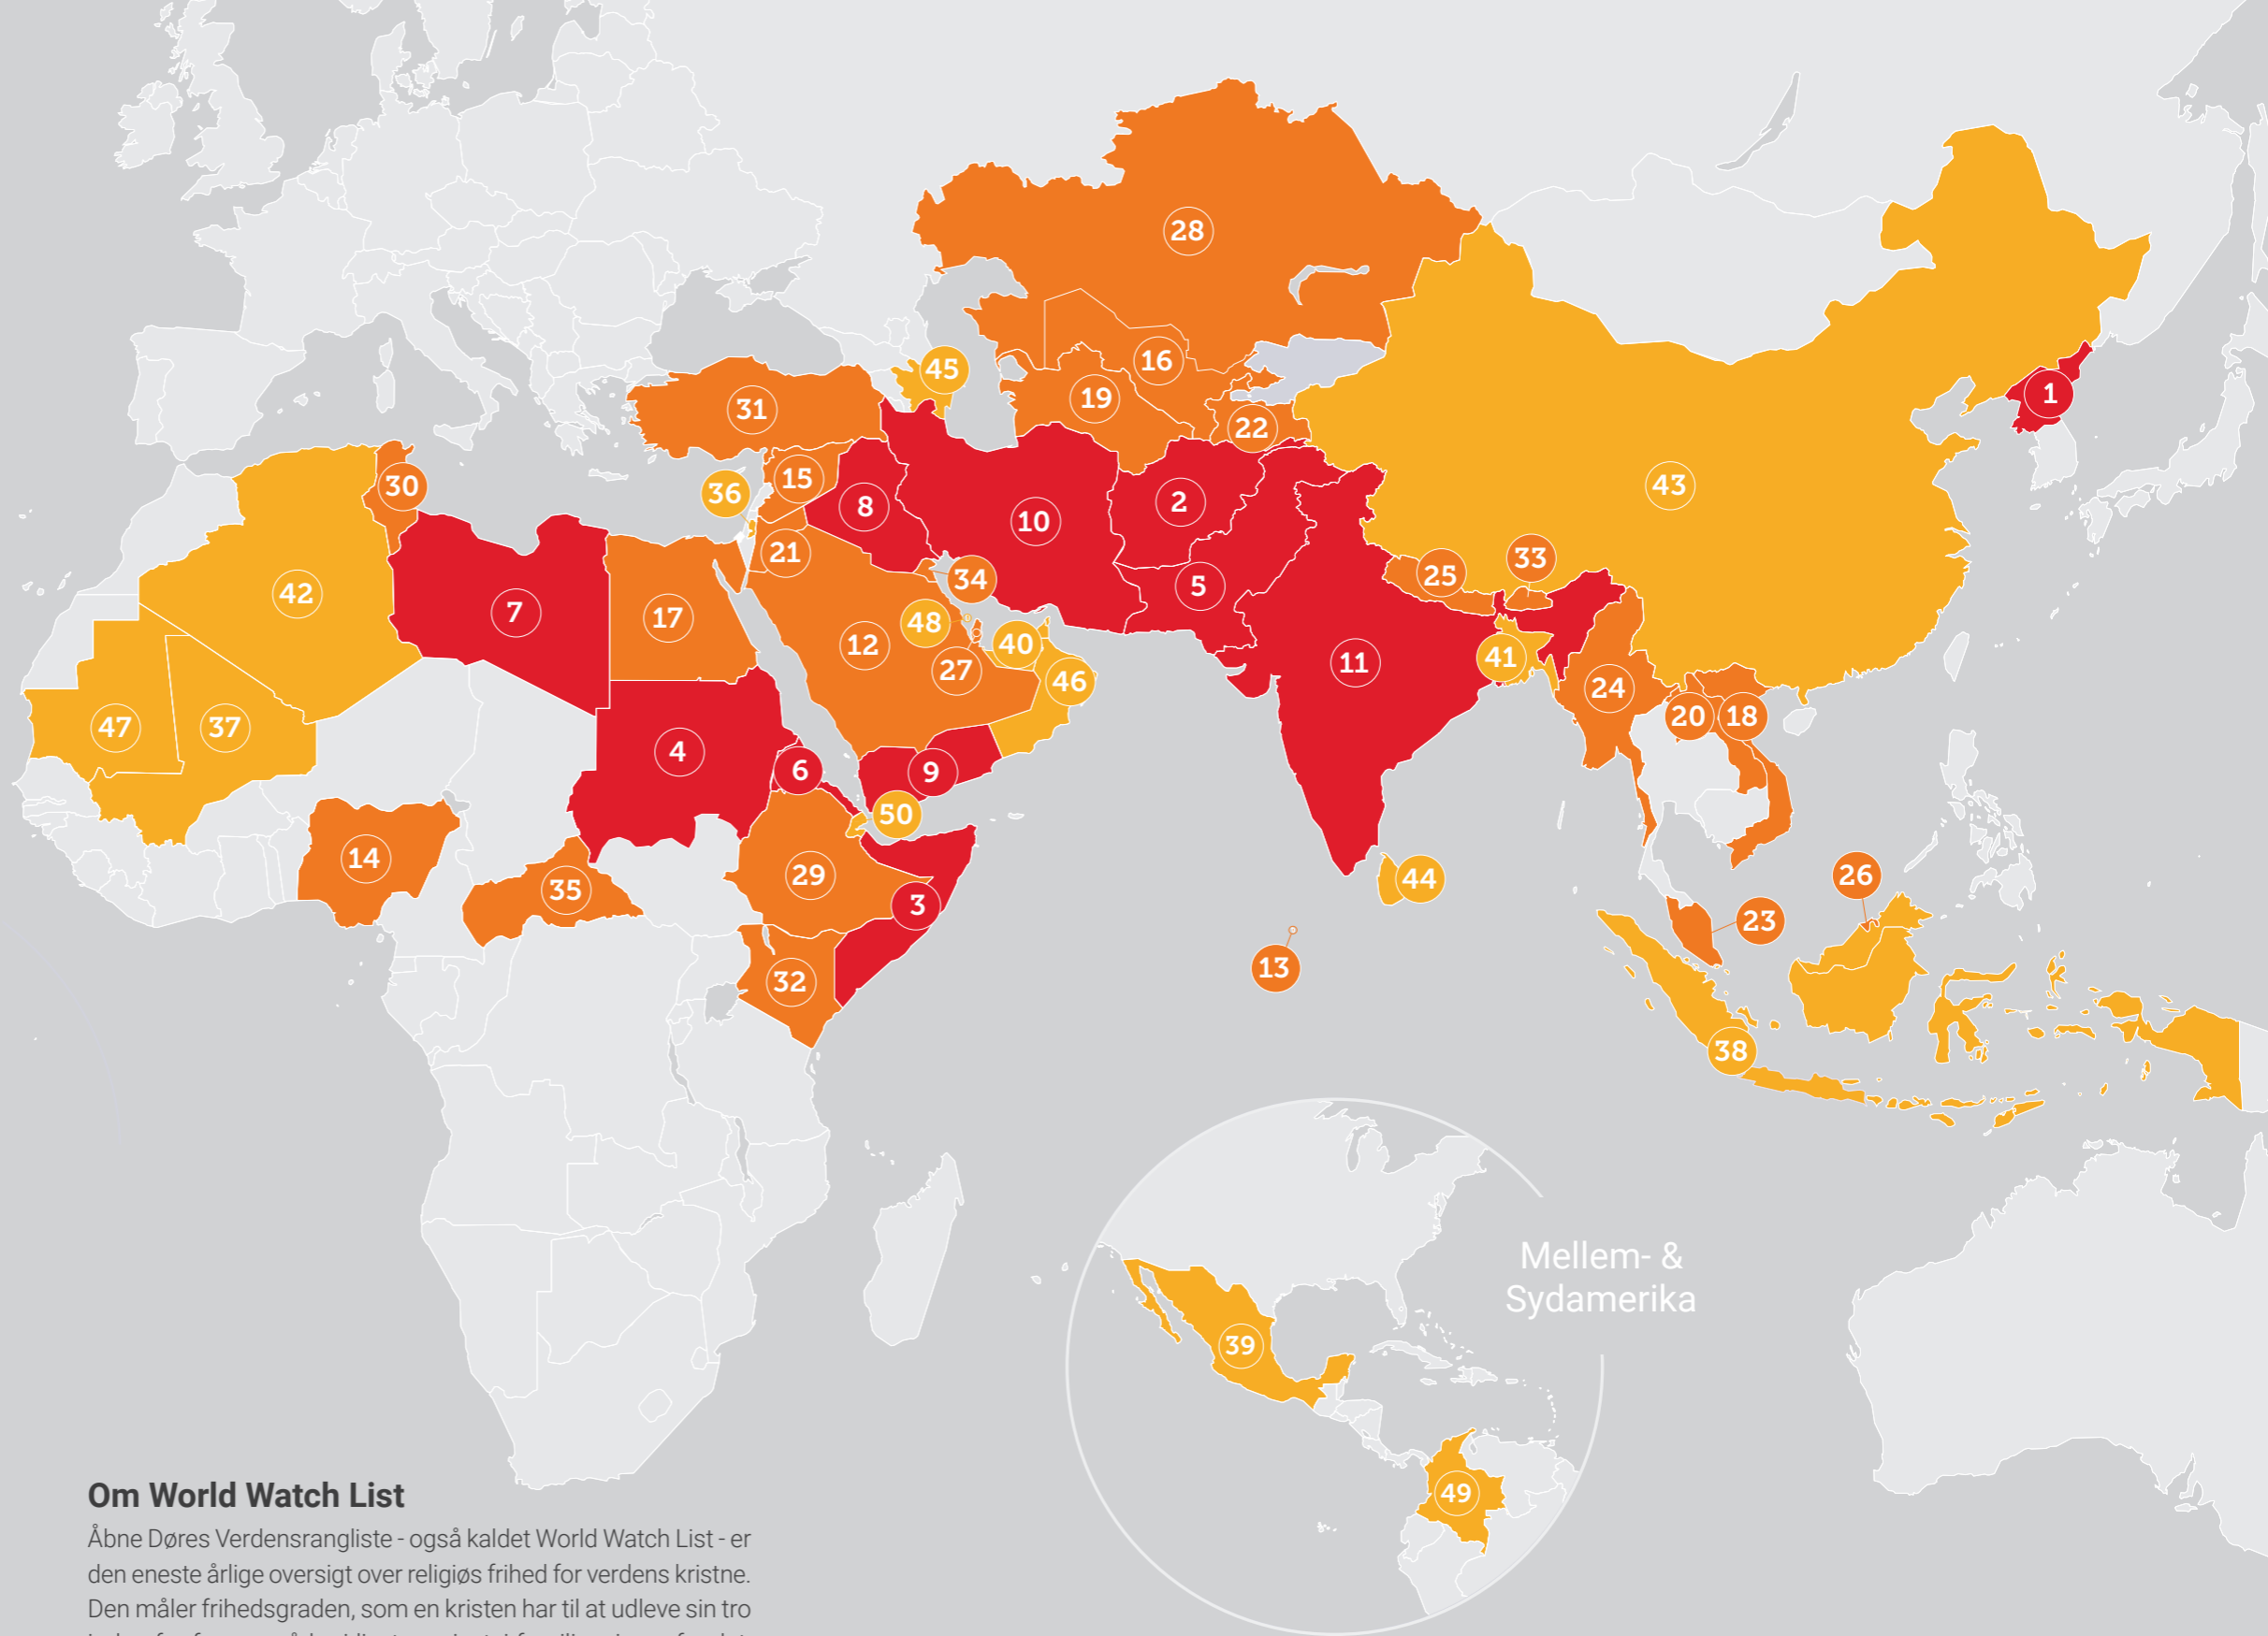

**Farvenøgle:**

- Ekstrem forfølgelse
- Meget alvorlig forfølgelse
- Alvorlig forfølgelse

01. Nordkorea
02. Afghanistan
03. Somalia
04. Sudan
05. Pakistan
06. Eritrea
07. Libyen
08. Irak
09. Yemen
10. Iran
11. Indien
12. Saudi-Arabien
13. Maldiverne
14. Nigeria
15. Syrien
16. Usbekistan
17. Egypten
18. Vietnam
19. Turkmenistan
20. Laos
21. Jordan
22. Tadsjikistan
23. Malaysia
24. Myanmar (Burma)
25. Nepal
26. Brunei
27. Qatar
28. Kasakhstan
29. Etiopien
30. Tunesien
31. Tyrkiet
32. Kenya
33. Bhutan
34. Kuwait
35. Centralafrikanske Republik (CAR)
36. Palæstinensiske områder
37. Mali
38. Indonesien
39. Mexico
40. Forenede Arabiske Emirater
41. Bangladesh
42. Algeriet
43. Kina
44. Sri Lanka
45. Aserbajdsjan
46. Oman
47. Mauretania
48. Bahrain
49. Colombia
50. Djibouti

**Om World Watch List**

Åbne Døres Verdensrangliste - også kaldet World Watch List - er den eneste årlige oversigt over religiøs frihed for verdens kristne. Den måler frihedsgraden, som en kristen har til at udleve sin tro inden for fem områder i livet – privat, i familien, i samfundet, nationalt og i kirkelivet – samt graden af vold.

Hvert år opstiller listen de 50 lande, hvor det er sværest at være kristen, og omfatter således millioner af kristne, der er påvirket af forfølgelse, defineret som "enhver fjendtlighed, kristne oplever som et resultat af deres identifikation med Kristus, herunder fjendtlige holdninger, ord og handlinger mod kristne".

**Åbne Døre**

- tjener verdens forfulgte kristne

Læs mere om World Watch List 2018 på: [www.forfulgt.dk](http://www.forfulgt.dk)